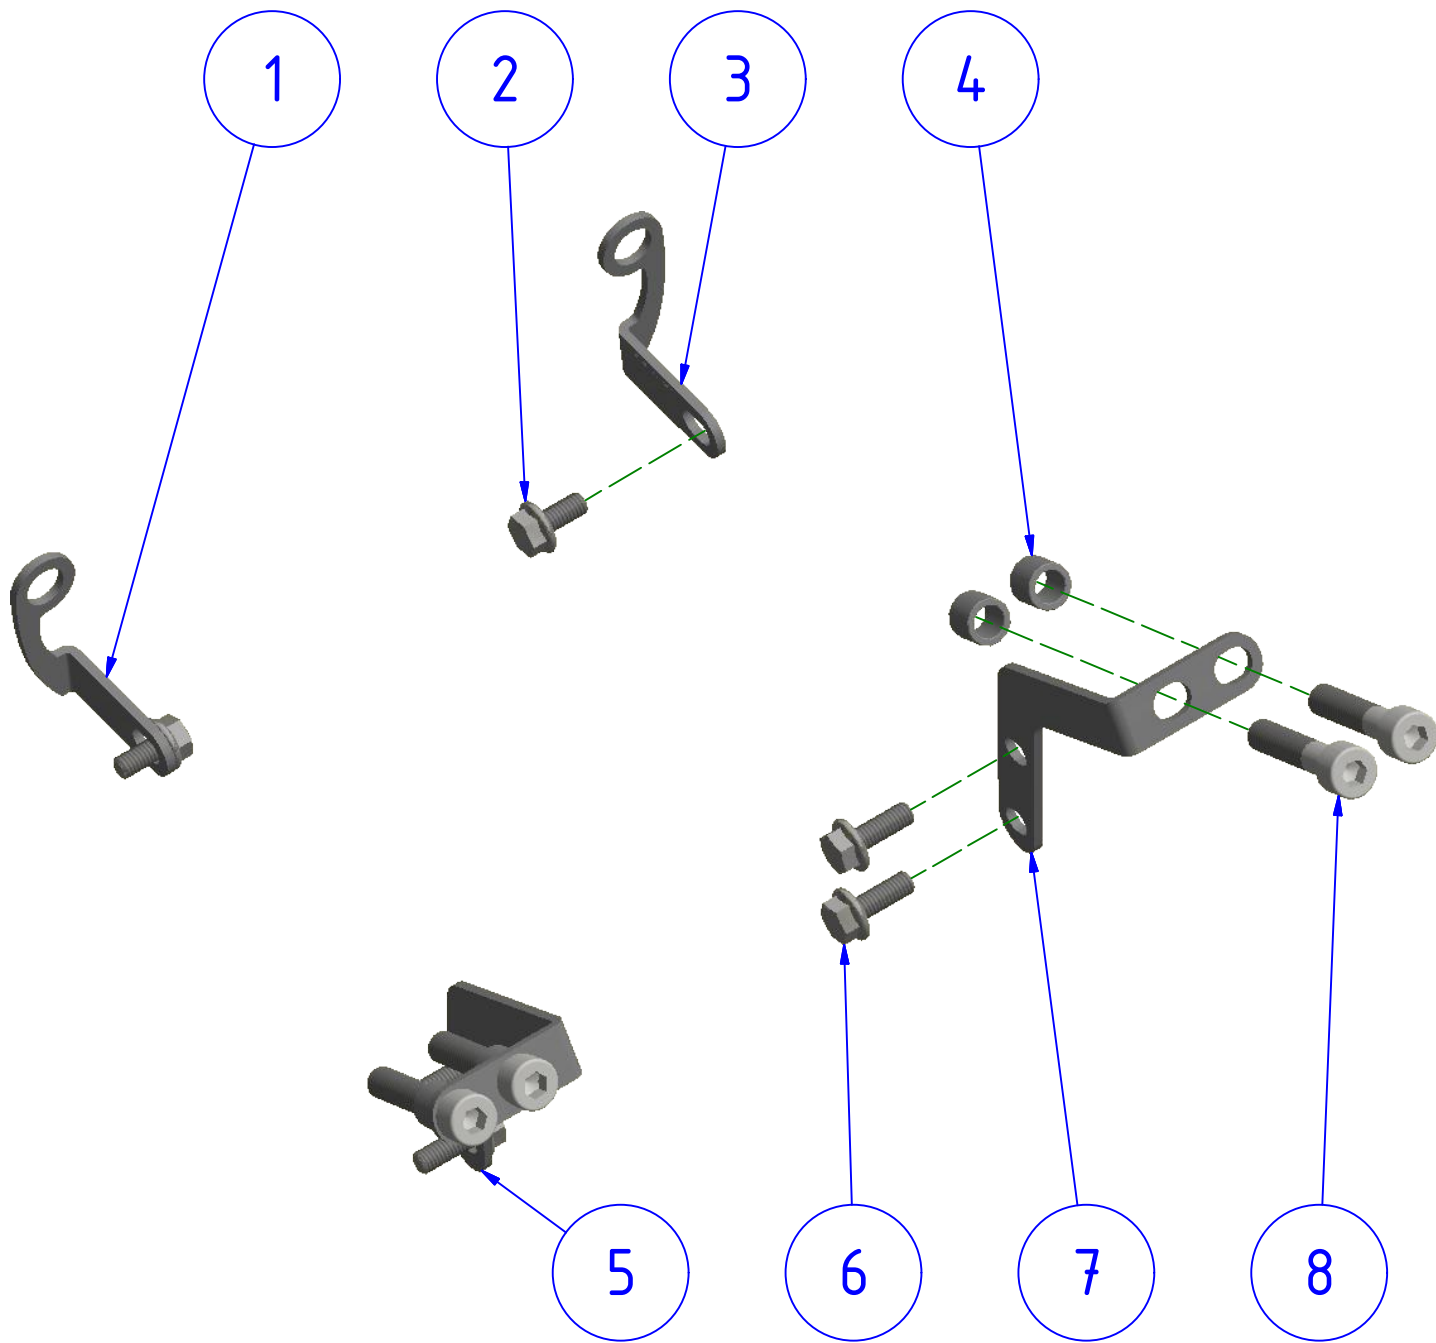

ART:
ZAB16

ISTRUZIONI / INSTRUCTIONS
 ACCESSORI PER GP DUCTS
 BRACKET FOR GP DUCTS

Immagine usata a fini esclusivamente illustrativi
 Image used for illustrative purposes only

A termini di legge ci riserviamo la proprietà di questo disegno con divieto di riproduzione o di renderlo noto a terzi senza nostra autorizzazione. / Pursuant to law, we reserve the ownership of this drawing with prohibition to copy or disclosed to third parties without our authorization.

DATA/DATE

DATA/DATE

POS.	QTÀ	NUMERO PARTE	DESCRIZIONE	DESCRIPTION
1	1	YP001124100	STAFFA	BRACKET
2	2	YC01D040467	VITE	SCREW
3	1	YP001125100	STAFFA	BRACKET
4	4	YP000537010	DISTANZIALE	SPACER
5	1	YP001168100	STAFFA	BRACKET
6	4	YC01D040767	VITE	SCREW
7	1	YP001169100	STAFFA	BRACKET
8	4	YC011061312	VITE	SCREW