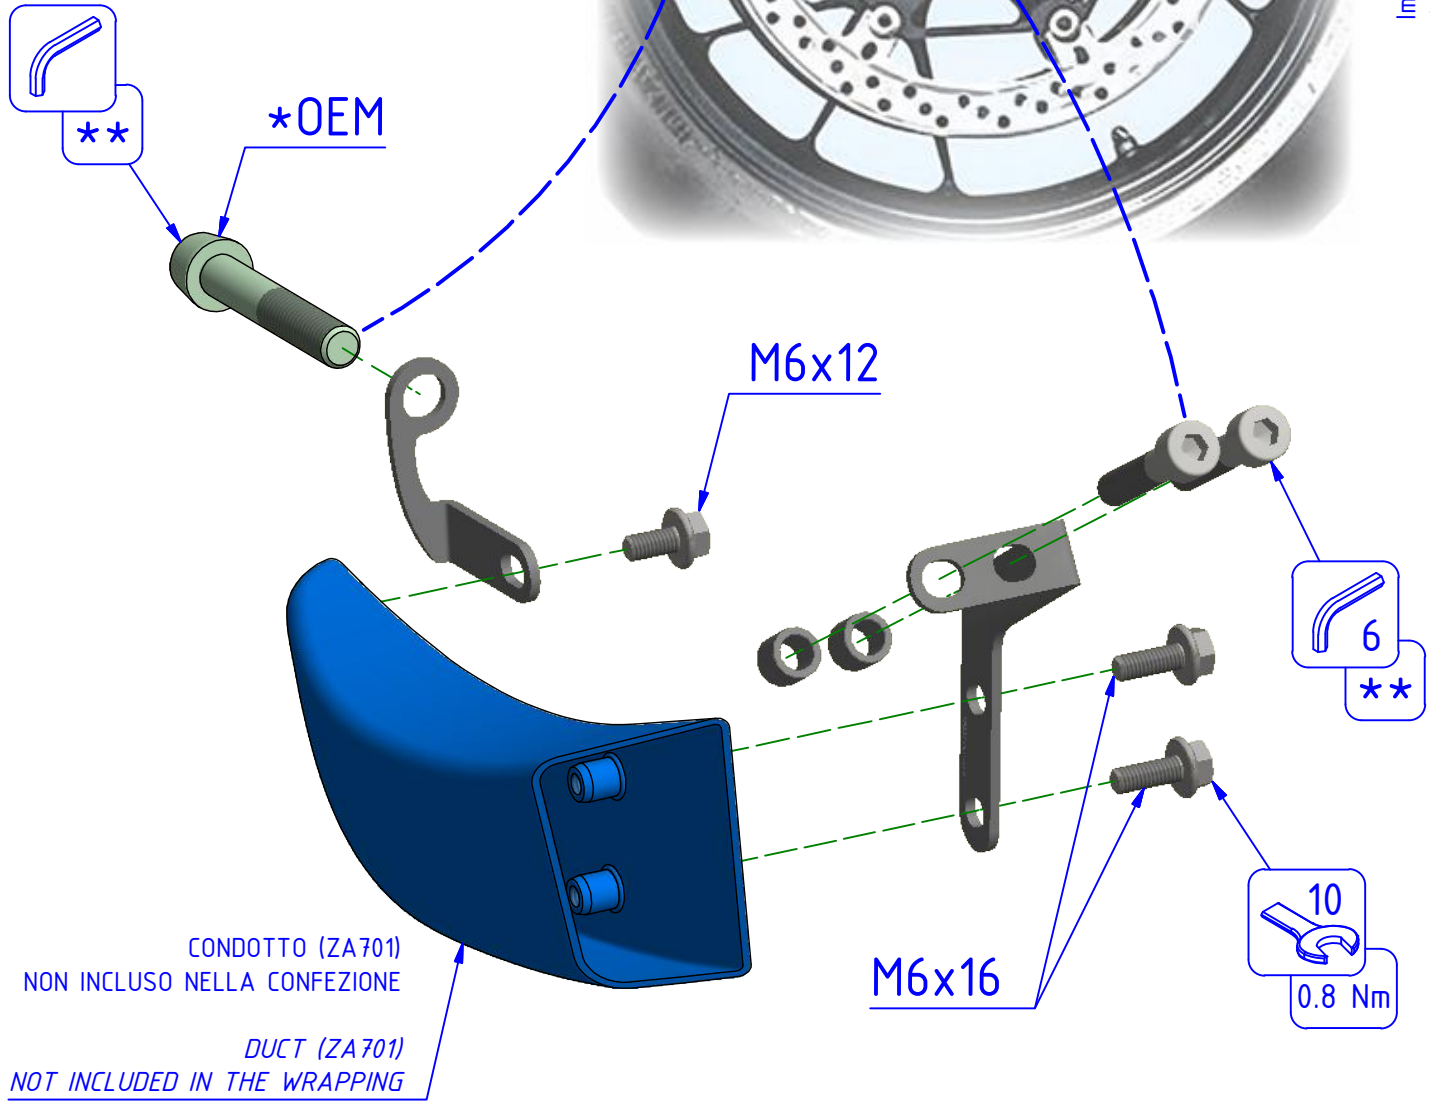

ATTENZIONE: Il montaggio del prodotto deve essere eseguito da personale specializzato
WARNING: The mounting of the product it must be realized from staff specialist

VALIDO PER ENTRAMBI I LATI
VALID FOR BOTH SIDES

LATO DESTRO
RIGHT SIDE

*OEM = ORIGINAL
 EQUIPMENT
 MANUFACTURER

CONDOTTO (ZA701)
 NON INCLUSO NELLA CONFEZIONE
 DUCT (ZA701)
 NOT INCLUDED IN THE WRAPPING

** PER IL SERRAGGIO DELLE VITI RIFARSI AL MANUALE DEL COSTRUTTORE
 ** FOR THE TIGHTENING OF THE SCREWS REFER TO THE MANUFACTURER'S MANUAL

DATA/DATE

DATA/DATE

POS.	QTÀ	NUMERO PARTE	DESCRIZIONE	DESCRIPTION
1	1	YP001124100	STAFFA	BRACKET
2	2	YC01D040467	VITE	SCREW
3	1	YP001125100	STAFFA	BRACKET
4	4	YP000537010	DISTANZIALE	SPACER
5	1	YP001168100	STAFFA	BRACKET
6	4	YC01D040767	VITE	SCREW
7	1	YP001169100	STAFFA	BRACKET
8	4	YC011061312	VITE	SCREW