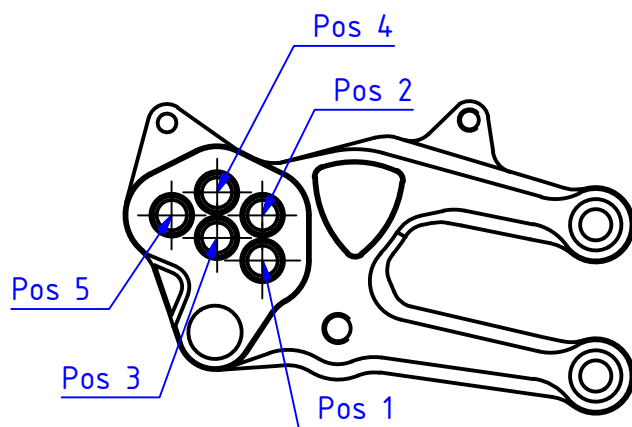

ATTENZIONE: Il montaggio del prodotto deve essere eseguito da personale specializzato  
 WARNING: The mounting of the product it must be realized from staff specialist

VALIDO PER ENTRAMBI I LATI  
 VALID FOR BOTH SIDES

\*OEM = ORIGINAL  
 EQUIPMENT  
 MANUFACTURER

Le misure indicano lo scostamento in millimetri dalla posizione OEM.

Measures indicate the displacement in millimeters from the OEM position.

ATTENZIONE: Questo prodotto potrebbe non essere conforme al codice stradale o alle leggi vigenti in alcuni paesi e quindi utilizzabili solo in aree private e/o chiuse al traffico  
 WARNING: This product may not comply with local road rules and regulations and can be used only in private areas and/or areas closed to traffic.

ART:  
 PE400

POSIZIONE POGGIAPIEDI / FOOTPEGS POSITION

PEDANE REGOLABILI SPORT  
 ADJUSTABLE REAR SETS SPORT

A termini di legge ci riserviamo la proprietà di questo disegno con divieto di riproduzione o di renderlo noto a terzi senza nostra autorizzazione. / Pursuant to law, we reserve the ownership of this drawing with prohibition to copy or disclosed to third parties without our authorization.