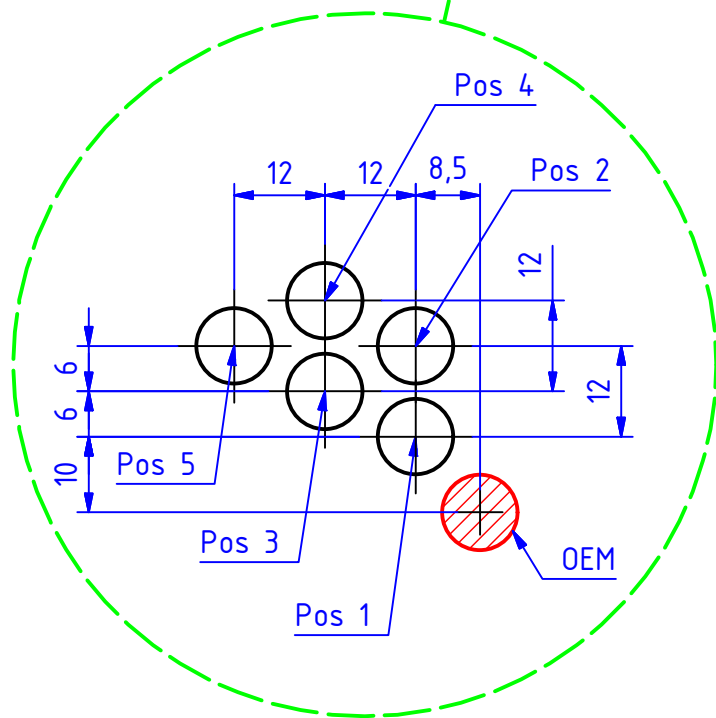

ATTENZIONE: Il montaggio del prodotto deve essere eseguito da personale specializzato  
 WARNING: The mounting of the product it must be realized from staff specialist

VALIDO PER ENTRAMBI I LATI  
 VALID FOR BOTH SIDES

\*OEM = ORIGINAL  
 EQUIPMENT  
 MANUFACTURER

Le misure indicano lo scostamento in millimetri dalla posizione OEM.

Measures indicate the displacement in millimeters from the OEM position.

ATTENZIONE: Questo prodotto potrebbe non essere conforme al codice stradale o alle leggi vigenti in alcuni paesi e quindi utilizzabili solo in aree private e/o chiuse al traffico  
 WARNING: This product may not comply with local road rules and regulations and can be used only in private areas and/or areas closed to traffic.

ART:  
 PE400

POSIZIONE POGGIAPIEDI / FOOTPEGS POSITION

PEDANE REGOLABILI SPORT  
 ADJUSTABLE REAR SETS SPORT

A termini di legge ci riserviamo la proprietà di questo disegno con divieto di riproduzione o di renderlo noto a terzi senza nostra autorizzazione. / Pursuant to law, we reserve the ownership of this drawing with prohibition to copy or disclosed to third parties without our authorization.