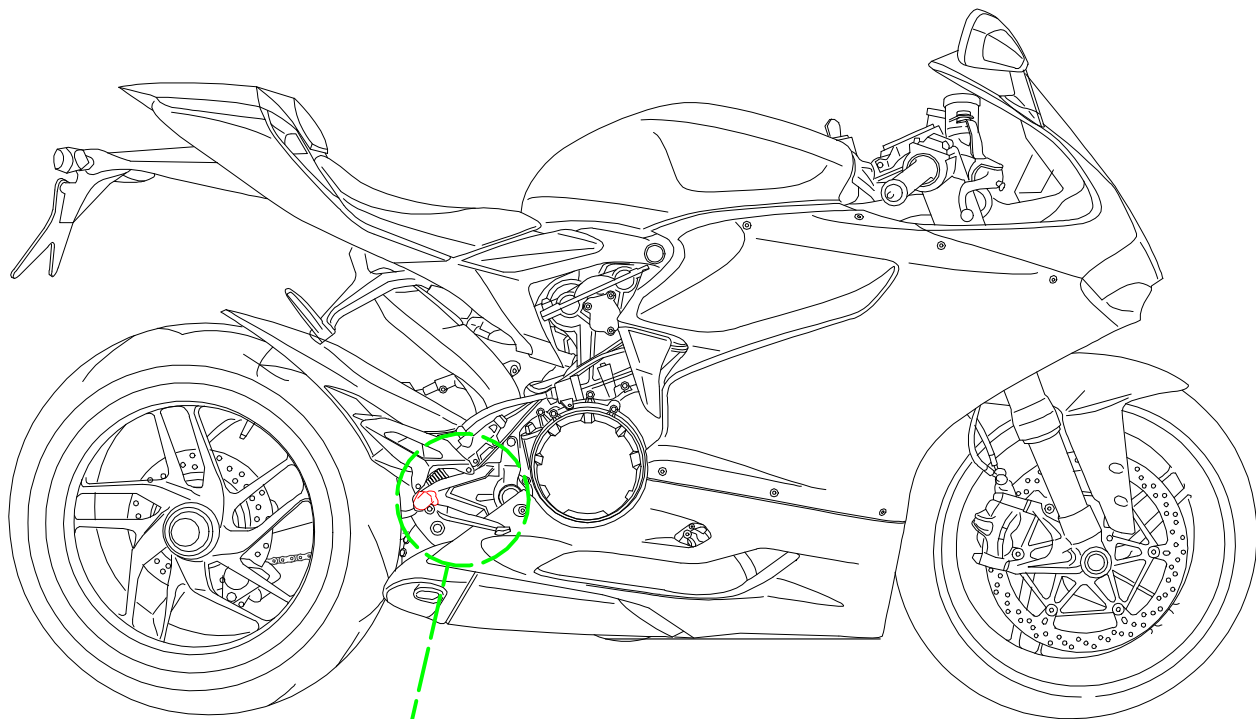

ATTENZIONE: Il montaggio del prodotto deve essere eseguito da personale specializzato  
 WARNING: The mounting of the product it must be realized from staff specialist

VALIDO PER ENTRAMBI I LATI  
 VALID FOR BOTH SIDES

\*OEM = ORIGINAL  
 EQUIPMENT  
 MANUFACTURER

Le misure indicano lo scostamento in millimetri dalla posizione OEM.

Measures indicate the displacement in millimeters from the OEM position.

ATTENZIONE: Questo prodotto potrebbe non essere conforme al codice stradale o alle leggi vigenti in alcuni paesi e quindi utilizzabili solo in aree private e/o chiuse al traffico  
 WARNING: This product may not comply with local road rules and regulations and can be used only in private areas and/or areas closed to traffic.

ART:  
 PE400

POSIZIONE POGGIAPIEDI / FOOTPEGS POSITION

PEDANE REGOLABILI SPORT  
 ADJUSTABLE REAR SETS SPORT

A termini di legge ci riserviamo la proprietà di questo disegno con divieto di riproduzione o di renderlo noto a terzi senza nostra autorizzazione. / Pursuant to law, we reserve the ownership of this drawing with prohibition to copy or disclosed to third parties without our authorization.