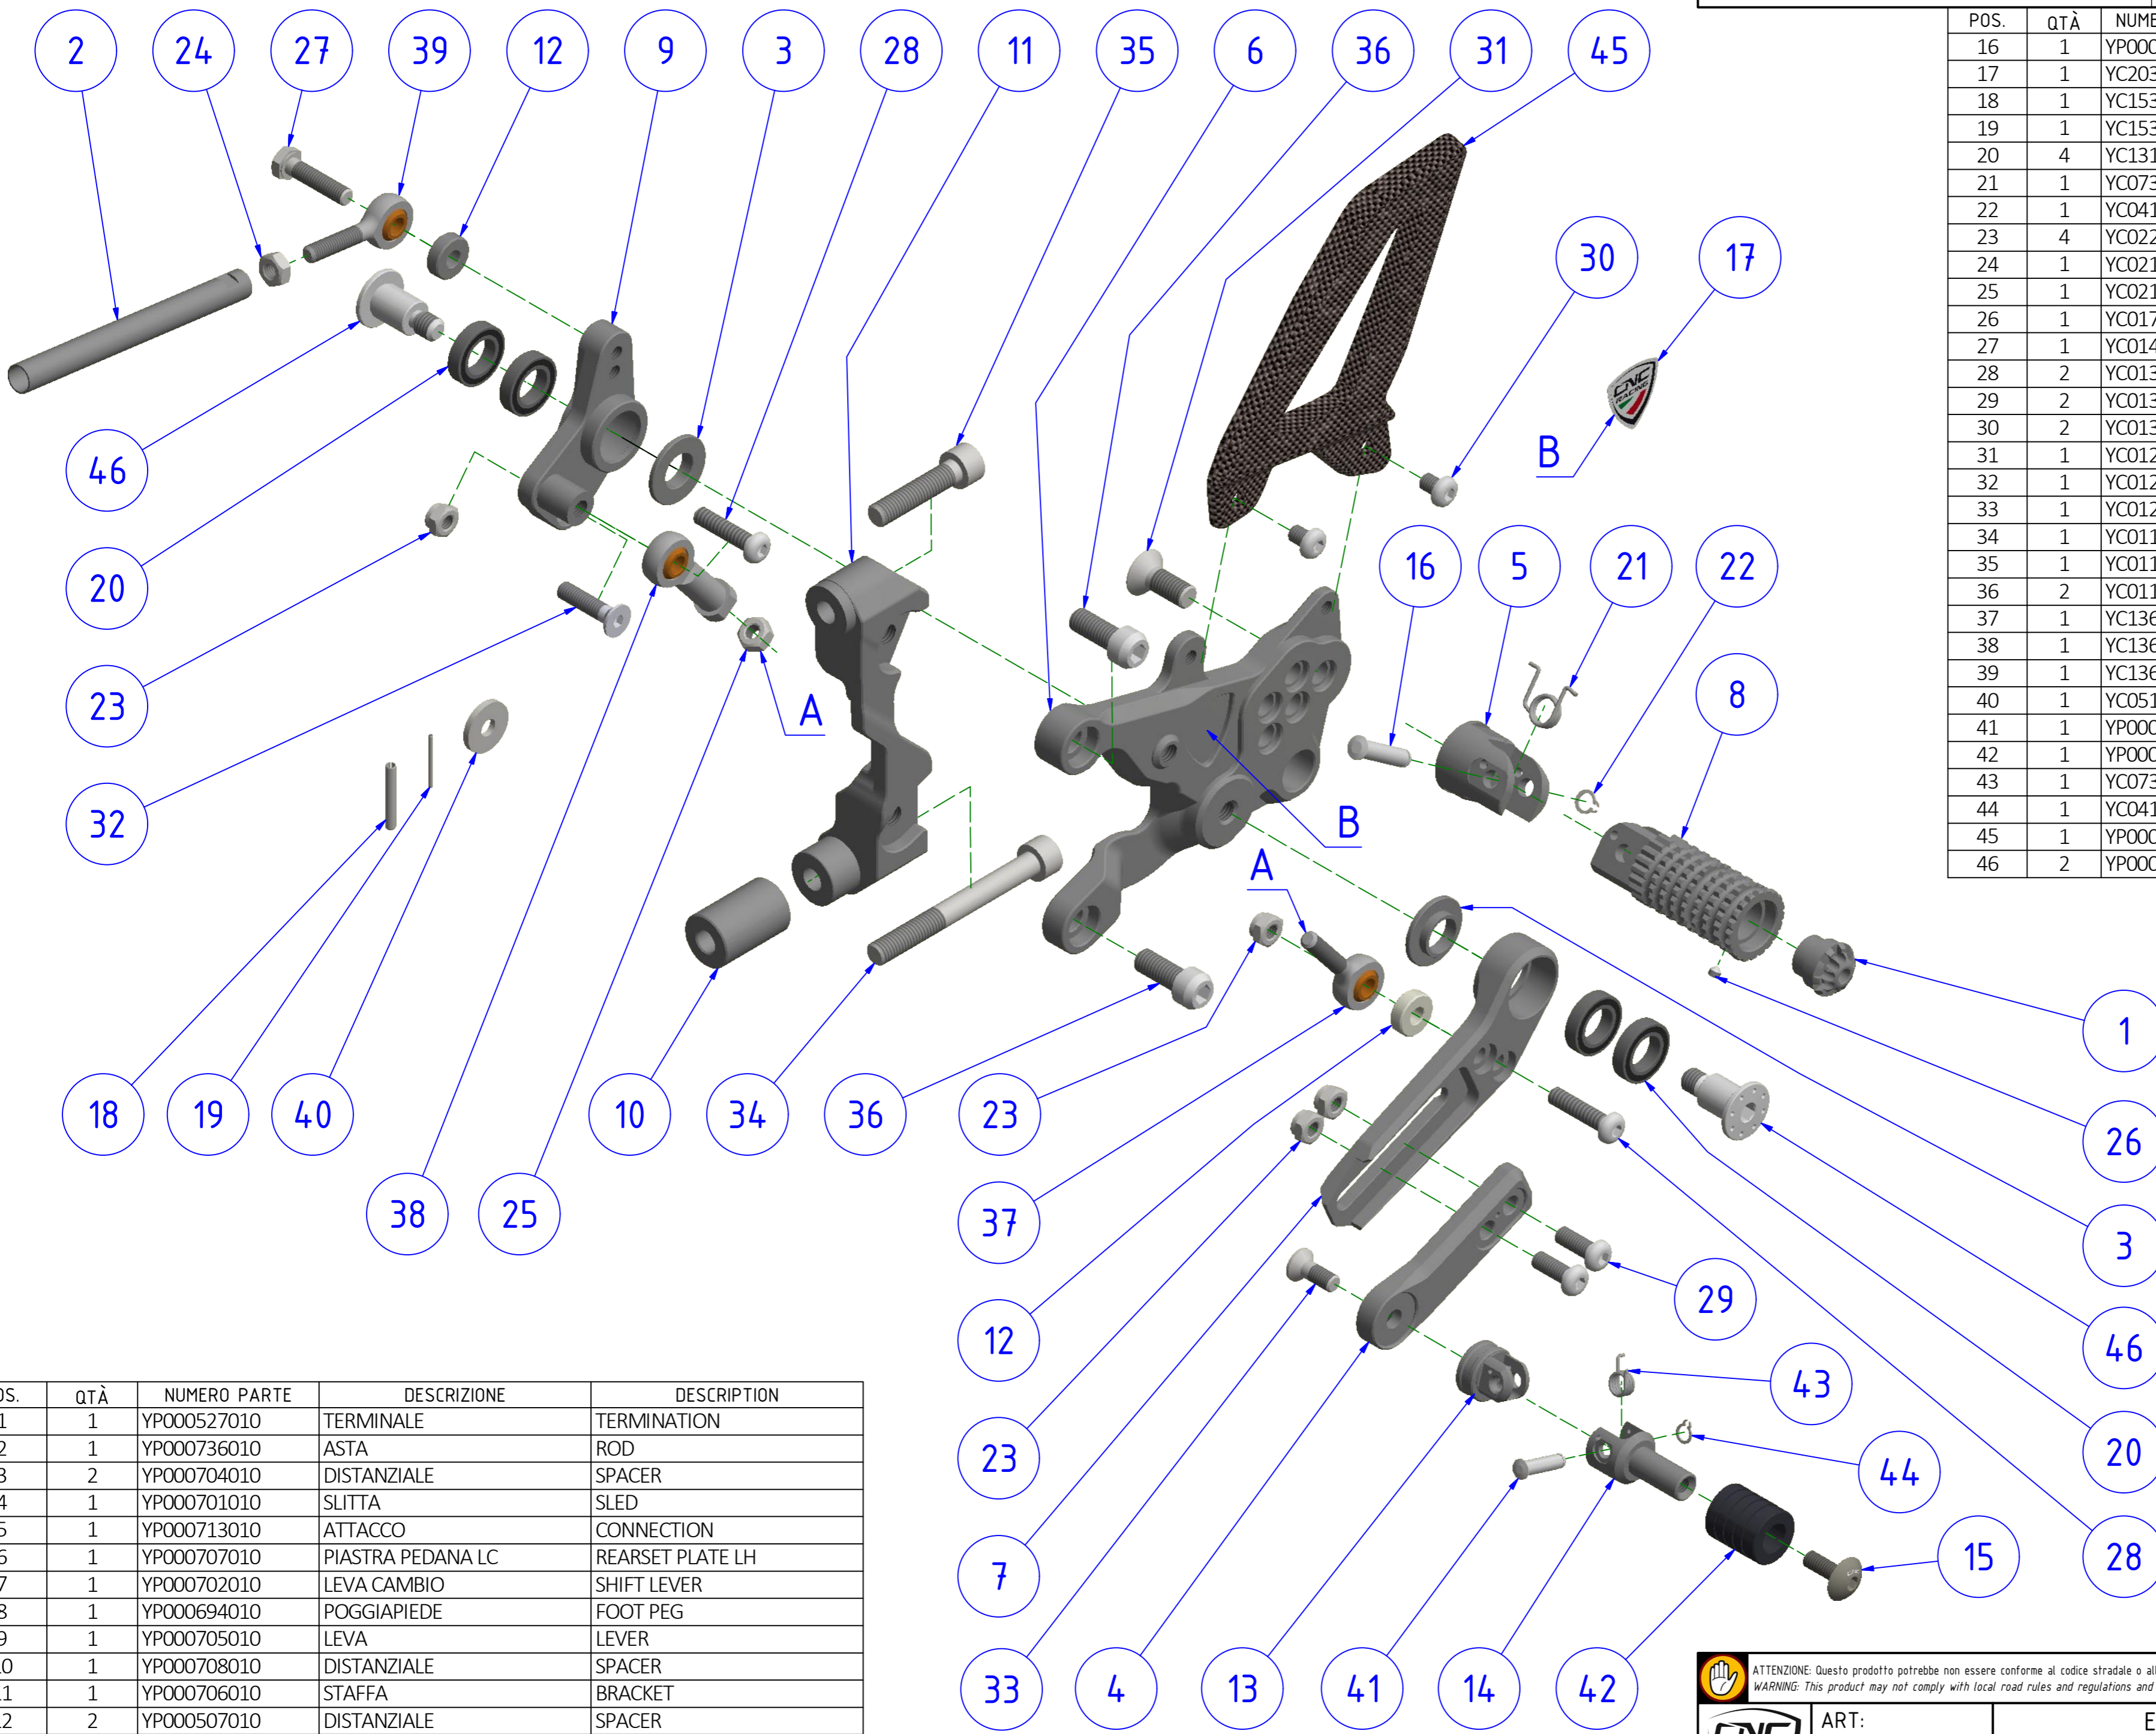

POS.	QTÀ	NUMERO PARTE	DESCRIZIONE	DESCRIPTION
1	1	YP000700010	SLITTA	SLED
2	1	YP000704010	DISTANZIALE	SPACER
3	1	YP000712010	LEVA FRENO	BRAKE LEVER
4	1	YP000709010	STAFFA	BRACKET
5	1	YP000719010	FORCELLA	FORK
6	1	YP000718010	PUNTALINO	TOE PEG
7	1	YP000710010	PIASTRA	FOOT PEG OLDER PLATE
8	1	YP000527010	TERMINALE	TERMINATION
9	1	YP000694010	POGGIAPIEDE	FOOT PEG
10	1	YP000713010	ATTACCO	CONNECTION
11	1	YP000711010	SUPPORTO	SUPPORT

ART:
PE400

ELENCO PARTI / PART LIST
PEDANE REGOLABILI "RPS"
ADJUSTABLE REAR SETS "RPS"

POS.	QTÀ	NUMERO PARTE	DESCRIZIONE	DESCRIPTION
16	1	YP000506040	PERNO	PIN
17	1	YC203010100	ADESIVO RESINA	RESIN STICKER
18	1	YC153051200	SPINA	PIN
19	1	YC153021000	SPINA	PIN
20	4	YC131120106	CUSCINETTO	BEARING
21	1	YC073010310	MOLLA	SPRING
22	1	YC041040110	ANELLO SEEGER	CIRCLIP
23	4	YC022040312	DADO	NUT
24	1	YC021040222	DADO	NUT
25	1	YC021040212	DADO	NUT
26	1	YC017020246	VITE	SCREW
27	1	YC014041012	VITE	SCREW
28	2	YC013041040	VITE	SCREW
29	2	YC013040740	VITE	SCREW
30	2	YC013040240	VITE	SCREW
31	1	YC012060922	VITE	SCREW
32	1	YC012041040	VITE	SCREW
33	1	YC012040722	VITE	SCREW
34	1	YC011061912	VITE	SCREW
35	1	YC011061212	VITE	SCREW
36	2	YC01106094A	VITE	SCREW
37	1	YC136060201	SNODO SFERICO	BALL JOINT
38	1	YC136060401	SNODO SFERICO	BALL JOINT
39	1	YC136060301	SNODO SFERICO	BALL JOINT
40	1	YC051040212	RONDELLA	WASHER
41	1	YP000505100	PERNO	PIN
42	1	YP000716120	RULLINO	ROLLER
43	1	YC073020111	MOLLA	SPRING
44	1	YC041030110	ANELLO SEEGER	CIRCLIP
45	1	YP000931130	PARATACCO	HEEL GUARD
46	2	YP000703040	PERNO	PIN